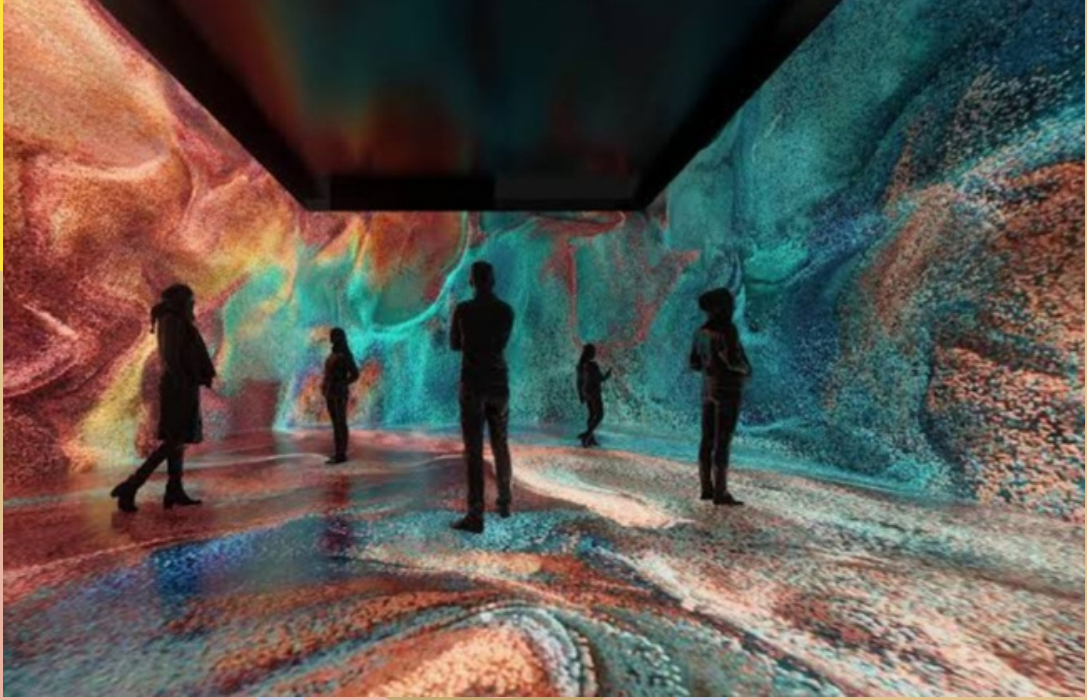

Refik Anadol Eserleri